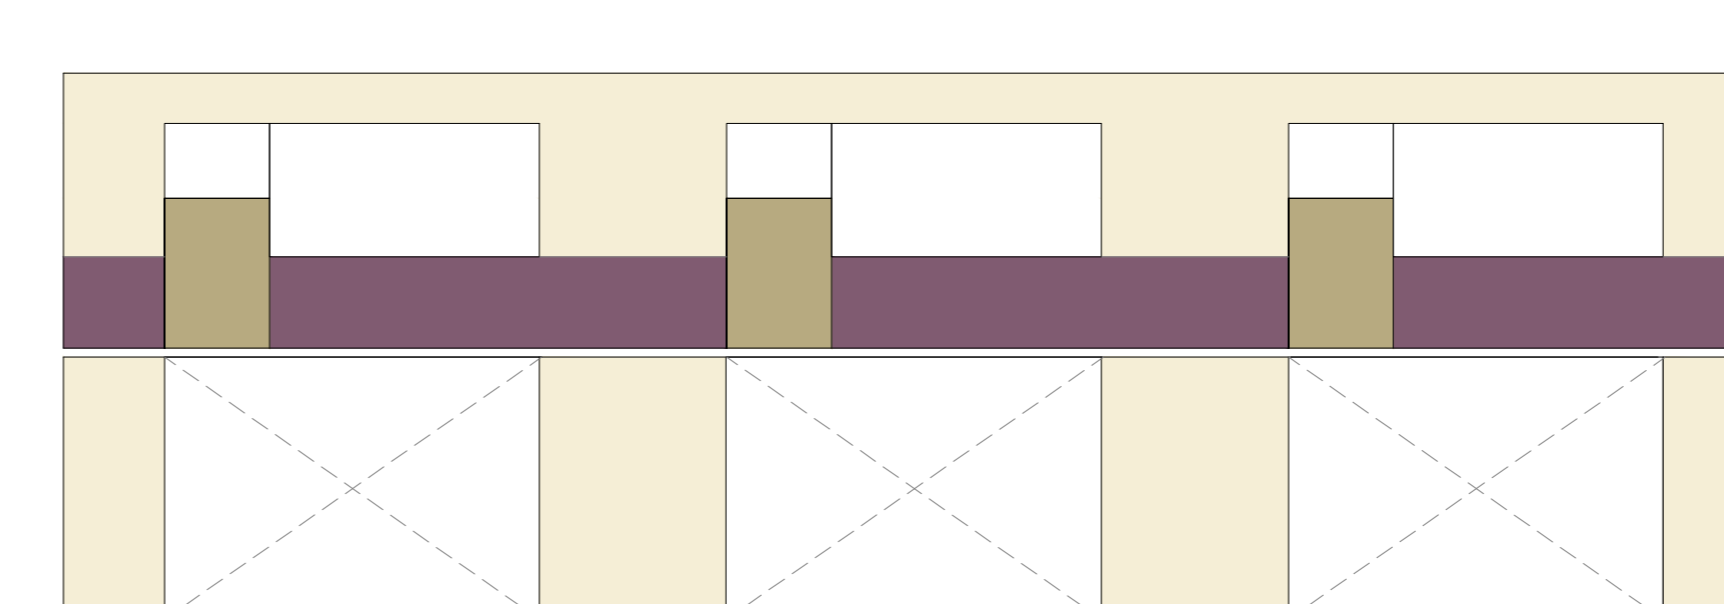

FACHADA SUR CALLE ORELLA.

FACHADA PONIENTE CALLE AMUNÁTEGUI.

Fachada Interior Pabellón 02

Fachada Interior Pabellón 03

Fachada Interior Pabellón 01

Primer Nivel.

Segundo Nivel.

ESCUELA PAULA JARAQUEMADA

OPCIÓN 2

COLOR BEIGE 1.716,35 m2

COLOR CAFÉ 297,39 m2

COLOR VIOLETA 1.241,26 m2

TOTAL SUP. A PINTAR 3.255,04

Fachada lateral izquierda Pabellón 04

Fachada Exterior Pabellón 04

Fachada lateral derecha Pabellón 04

Fachada interior Pabellón 04

Fachada Exterior Pabellón 06 - Biblioteca (x4)

Fachada Lateral Pabellón 06 - Biblioteca (x11)

Fachada exterior Pabellón 05

Fachada lateral derecha Pabellón 05

Fachada lateral izquierdo Pabellón 05