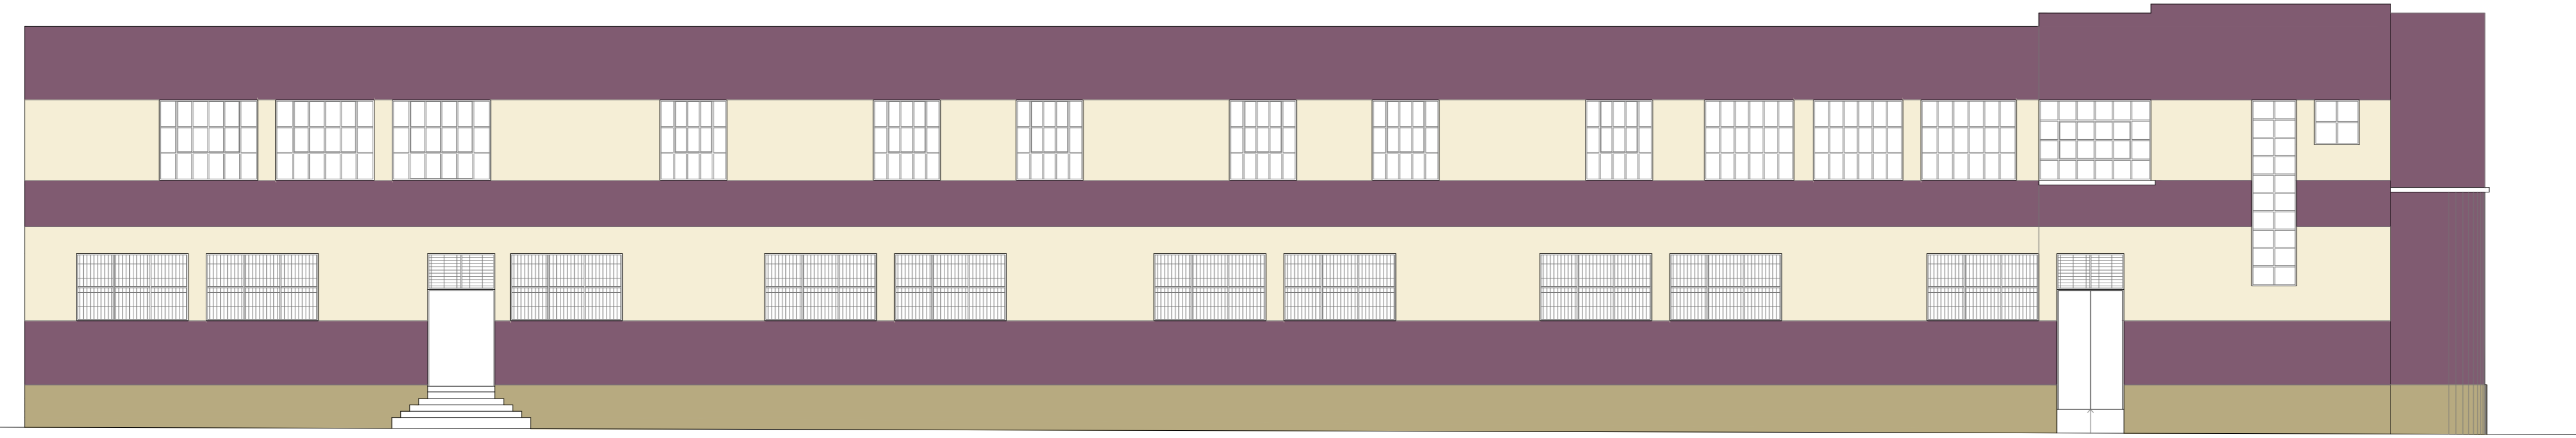

FACHADA SUR CALLE ORELLA.

FACHADA PONIENTE CALLE AMUNÁTEGUI.

Fachada Interior Pabellón 02

Fachada Interior Pabellón 03

Fachada Interior Pabellón 01

Primer Nivel.

Segundo Nivel.

ESCUELA PAULA JARAQUEMADA

OPCIÓN 2

COLOR BEIGE 1.716,35 m2

COLOR CAFÉ 297,39 m2

COLOR VIOLETA 1.241,26 m2

TOTAL SUP. A PINTAR 3.255,04

Fachada lateral izquierda Pabellón 04

Fachada Exterior Pabellón 04

Fachada lateral derecha Pabellón 04