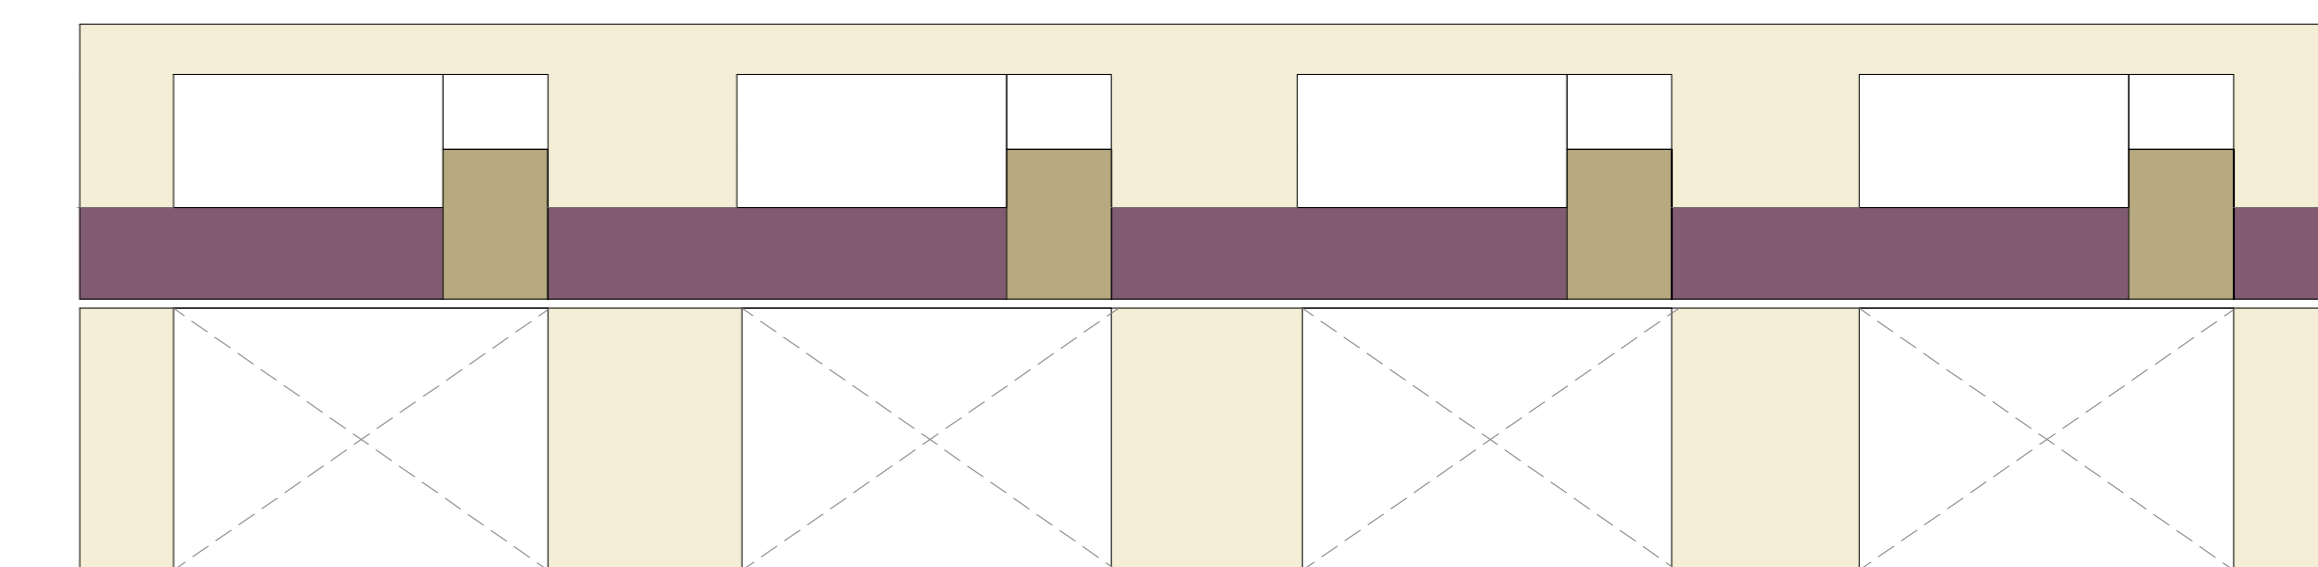

FACHADA SUR CALLE ORELLA.

FACHADA PONIENTE CALLE AMUNÁTEGUI.

Fachada Interior Pabellón 02

Fachada Interior Pabellón 03

Fachada Interior Pabellón 01

Primer Nivel.

Segundo Nivel.

ESCUELA PAULA JARAQUEMADA

OPCIÓN 2

COLOR BEIGE 1.716,35 m2

COLOR CAFÉ 297,39 m2

COLOR VIOLETA 1.241,26 m2

TOTAL SUP. A PINTAR 3.255,04

Fachada lateral izquierda Pabellón 04

Fachada Exterior Pabellón 04

Fachada lateral derecha Pabellón 04

Fachada interior Pabellón 04

Fachada Exterior Pabellón 06 - Biblioteca (x4)

Fachada Lateral Pabellón 06 - Biblioteca (x11)

Fachada exterior Pabellón 05

Fachada lateral derecha Pabellón 05

Fachada lateral izquierdo Pabellón 05