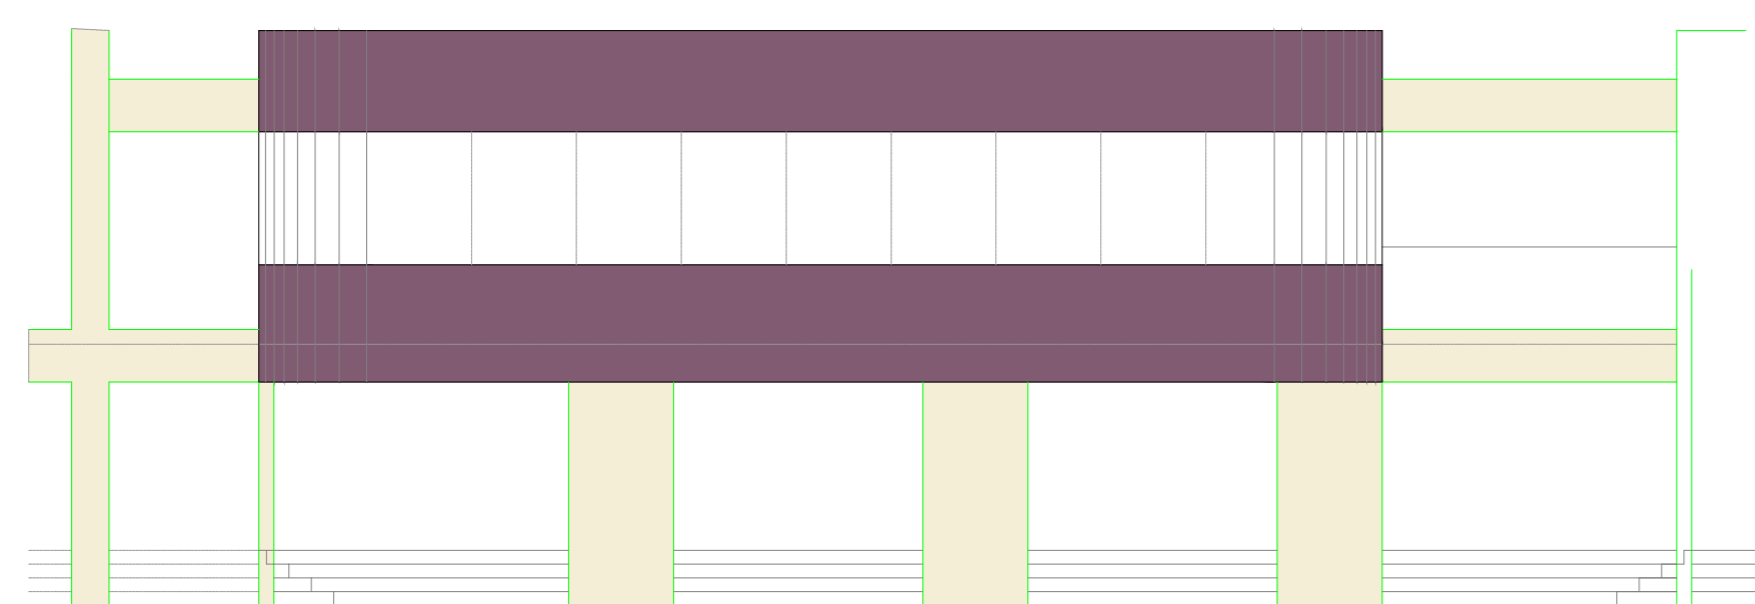

FACHADA SUR CALLE ORELLA.

FACHADA PONIENTE CALLE AMUNÁTEGUI.

Fachada Interior Pabellón 02

Fachada Interior Pabellón 03

Fachada Interior Pabellón 01

Primer Nivel.

Segundo Nivel.

ESCUELA PAULA JARAQUEMADA

OPCIÓN 2

COLOR BEIGE 1.716,35 m2

COLOR CAFÉ 297,39 m2

COLOR VIOLETA 1.241,26 m2

TOTAL SUP. A PINTAR 3.255,04

Fachada lateral izquierda Pabellón 04

Fachada Exterior Pabellón 04

Fachada lateral derecha Pabellón 04

Fachada interior Pabellón 04

Fachada Exterior Pabellón 06 - Biblioteca (x4)

Fachada Lateral Pabellón 06 - Biblioteca (x11)

Fachada exterior Pabellón 05

Fachada lateral derecha Pabellón 05

Fachada lateral izquierdo Pabellón 05