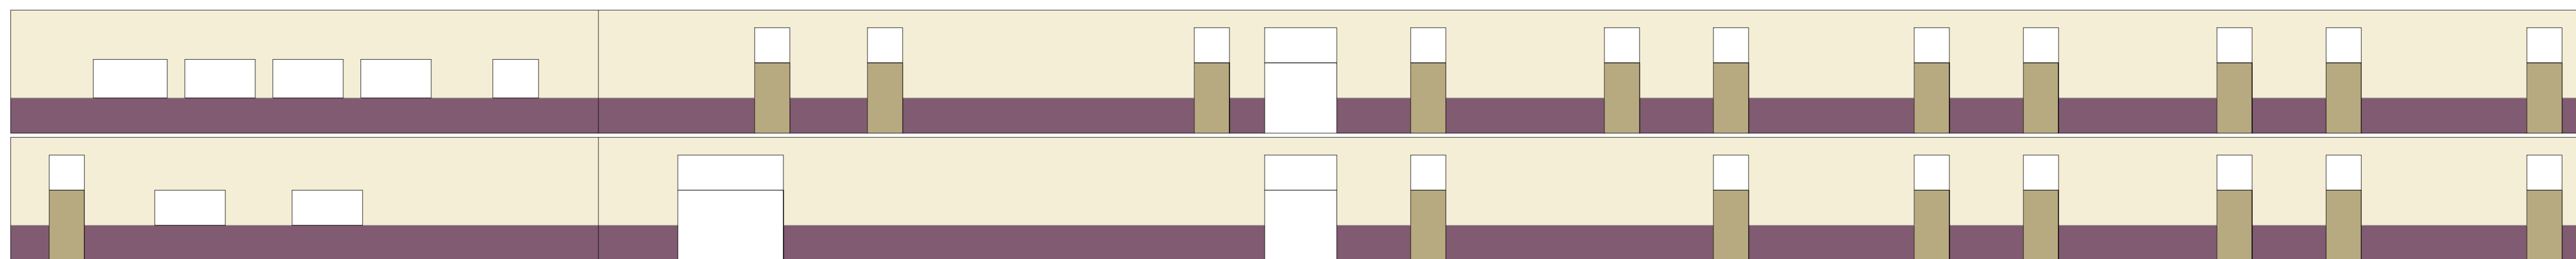

FACHADA SUR CALLE ORELLA.

FACHADA PONIENTE CALLE AMUNÁTEGUI.

Fachada Interior Pabellón 02

Fachada Interior Pabellón 03

Fachada Interior Pabellón 01

Primer Nivel.

Segundo Nivel.

ESCUELA PAULA JARAQUEMADA

OPCIÓN 2

COLOR BEIGE 1.716,35 m2

COLOR CAFÉ 297,39 m2

COLOR VIOLETA 1.241,26 m2

TOTAL SUP. A PINTAR 3.255,04

Fachada lateral izquierda Pabellón 04

Fachada Exterior Pabellón 04

Fachada lateral derecha Pabellón 04

Fachada interior Pabellón 04

Fachada Exterior Pabellón 06 - Biblioteca (x4)

Fachada Lateral Pabellón 06 - Biblioteca (x11)

Fachada exterior Pabellón 05

Fachada lateral derecha Pabellón 05

Fachada lateral izquierdo Pabellón 05