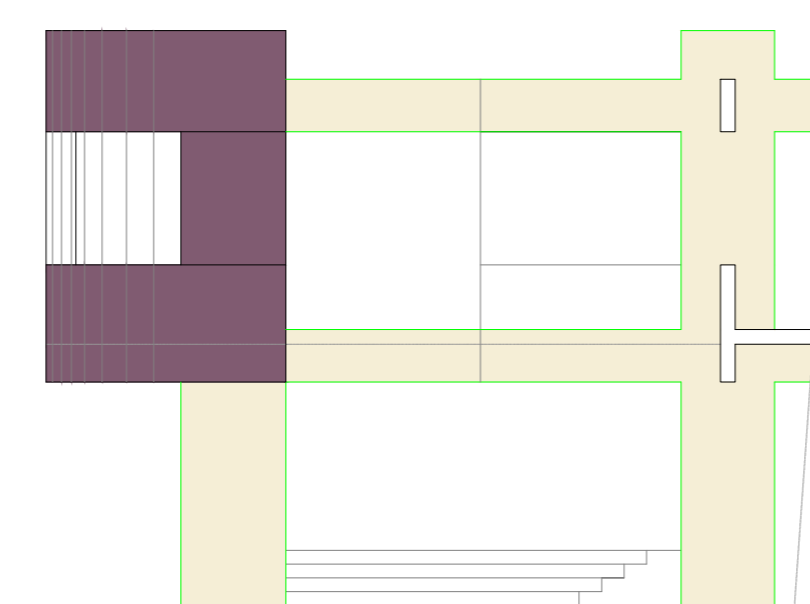

FACHADA SUR CALLE ORELLA.

FACHADA PONIENTE CALLE AMUNÁTEGUI.

Fachada Interior Pabellón 02

Fachada Interior Pabellón 03

Fachada Interior Pabellón 01

Primer Nivel.

Segundo Nivel.

ESCUELA PAULA JARAQUEMADA

OPCIÓN 2

COLOR BEIGE 1.716,35 m2

COLOR CAFÉ 297,39 m2

COLOR VIOLETA 1.241,26 m2

TOTAL SUP. A PINTAR 3.255,04

Fachada lateral izquierda Pabellón 04

Fachada Exterior Pabellón 04

Fachada lateral derecha Pabellón 04

Fachada interior Pabellón 04

Fachada Exterior Pabellón 06 - Biblioteca (x4)

Fachada Lateral Pabellón 06 - Biblioteca (x11)

Fachada exterior Pabellón 05

Fachada lateral derecha Pabellón 05

Fachada lateral izquierdo Pabellón 05