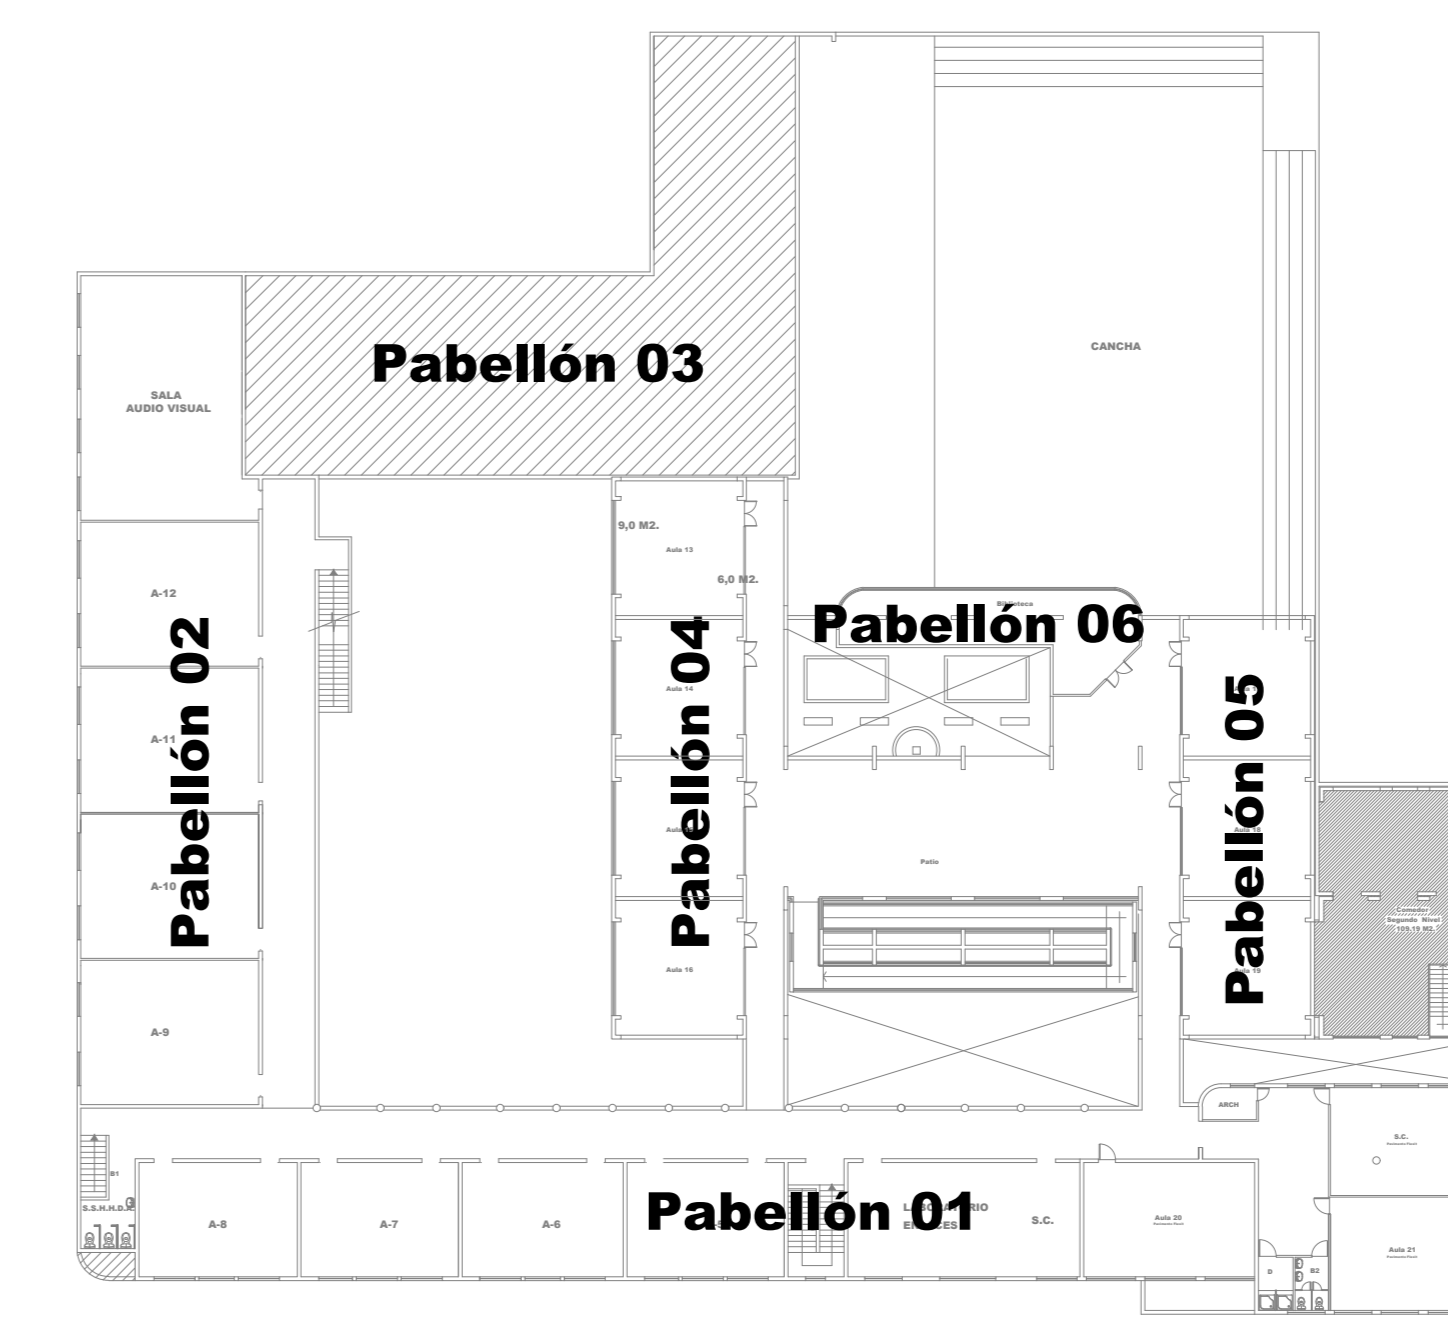

FACHADA SUR CALLE ORELLA.

FACHADA PONIENTE CALLE AMUNÁTEGUI.

Fachada Interior Pabellón 02

Fachada Interior Pabellón 03

Fachada Interior Pabellón 01

Primer Nivel.

Segundo Nivel.

ESCUELA PAULA JARAQUEMADA

OPCIÓN 2

COLOR BEIGE 1.716,35 m2

COLOR CAFÉ 297,39 m2

COLOR VIOLETA 1.241,26 m2

TOTAL SUP. A PINTAR 3.255,04

Fachada lateral izquierda Pabellón 04

Fachada Exterior Pabellón 04

Fachada lateral derecha Pabellón 04