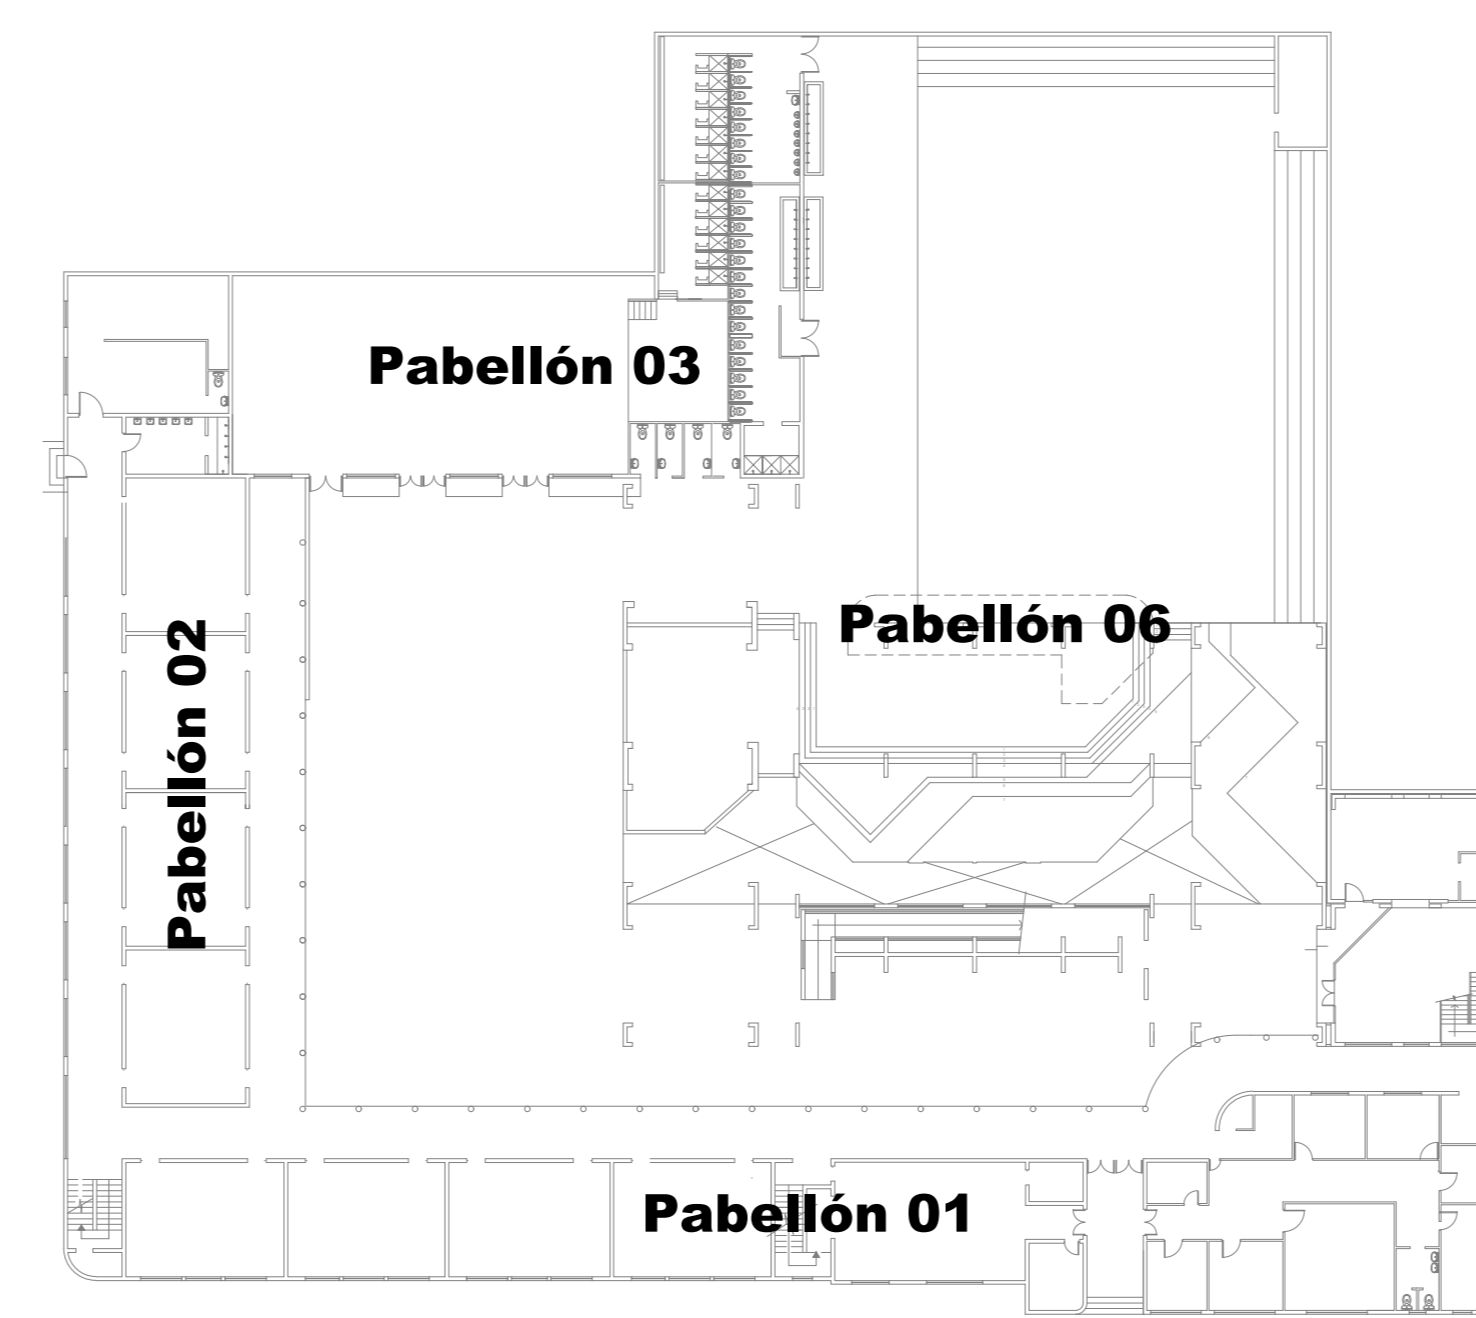

FACHADA SUR CALLE ORELLA.

FACHADA PONIENTE CALLE AMUNÁTEGUI.

Fachada Interior Pabellón 02

Fachada Interior Pabellón 03

Fachada Interior Pabellón 01

Primer Nivel.

Segundo Nivel.

ESCUELA PAULA JARAQUEMADA

OPCIÓN 2

COLOR BEIGE 1.716,35 m2

COLOR CAFÉ 297,39 m2

COLOR VIOLETA 1.241,26 m2

TOTAL SUP. A PINTAR 3.255,04

Fachada lateral izquierda Pabellón 04

Fachada Exterior Pabellón 04

Fachada lateral derecha Pabellón 04

Fachada interior Pabellón 04

Fachada Exterior Pabellón 06 - Biblioteca (x4)

Fachada Lateral Pabellón 06 - Biblioteca (x11)

Fachada exterior Pabellón 05

Fachada lateral derecha Pabellón 05

Fachada lateral izquierdo Pabellón 05