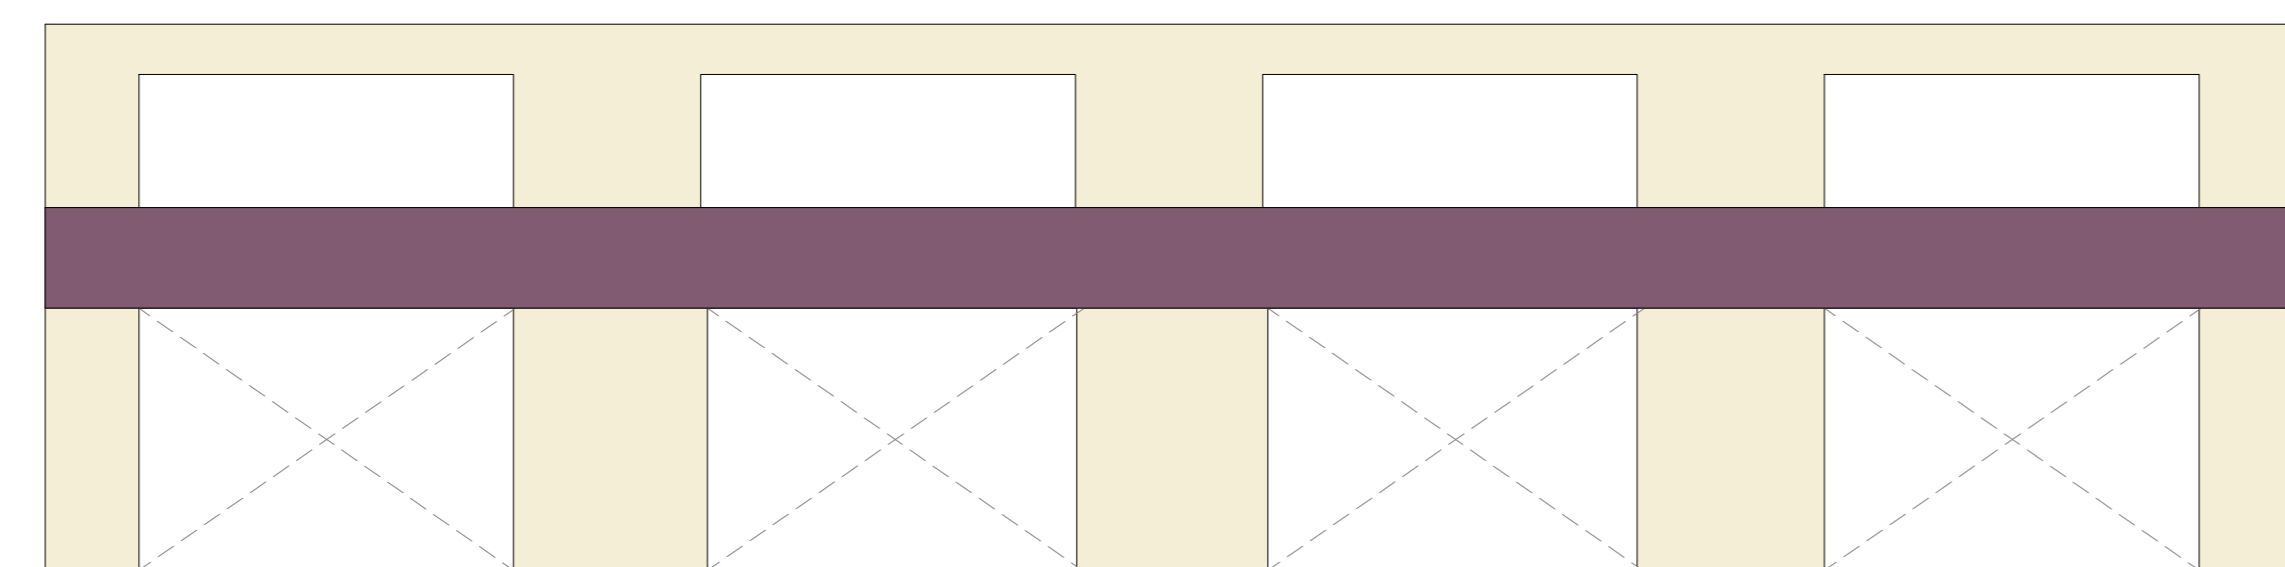

FACHADA SUR CALLE ORELLA.

FACHADA PONIENTE CALLE AMUNÁTEGUI.

Fachada Interior Pabellón 02

Fachada Interior Pabellón 03

Fachada Interior Pabellón 01

Primer Nivel.

Segundo Nivel.

ESCUELA PAULA JARAQUEMADA

OPCIÓN 2

COLOR BEIGE 1.716,35 m2

COLOR CAFÉ 297,39 m2

COLOR VIOLETA 1.241,26 m2

TOTAL SUP. A PINTAR 3.255,04

Fachada lateral izquierda Pabellón 04

Fachada Exterior Pabellón 04

Fachada lateral derecha Pabellón 04

Fachada interior Pabellón 04

Fachada Exterior Pabellón 06 - Biblioteca (x4)

Fachada Lateral Pabellón 06 - Biblioteca (x11)

Fachada exterior Pabellón 05

Fachada lateral derecha Pabellón 05

Fachada lateral izquierdo Pabellón 05