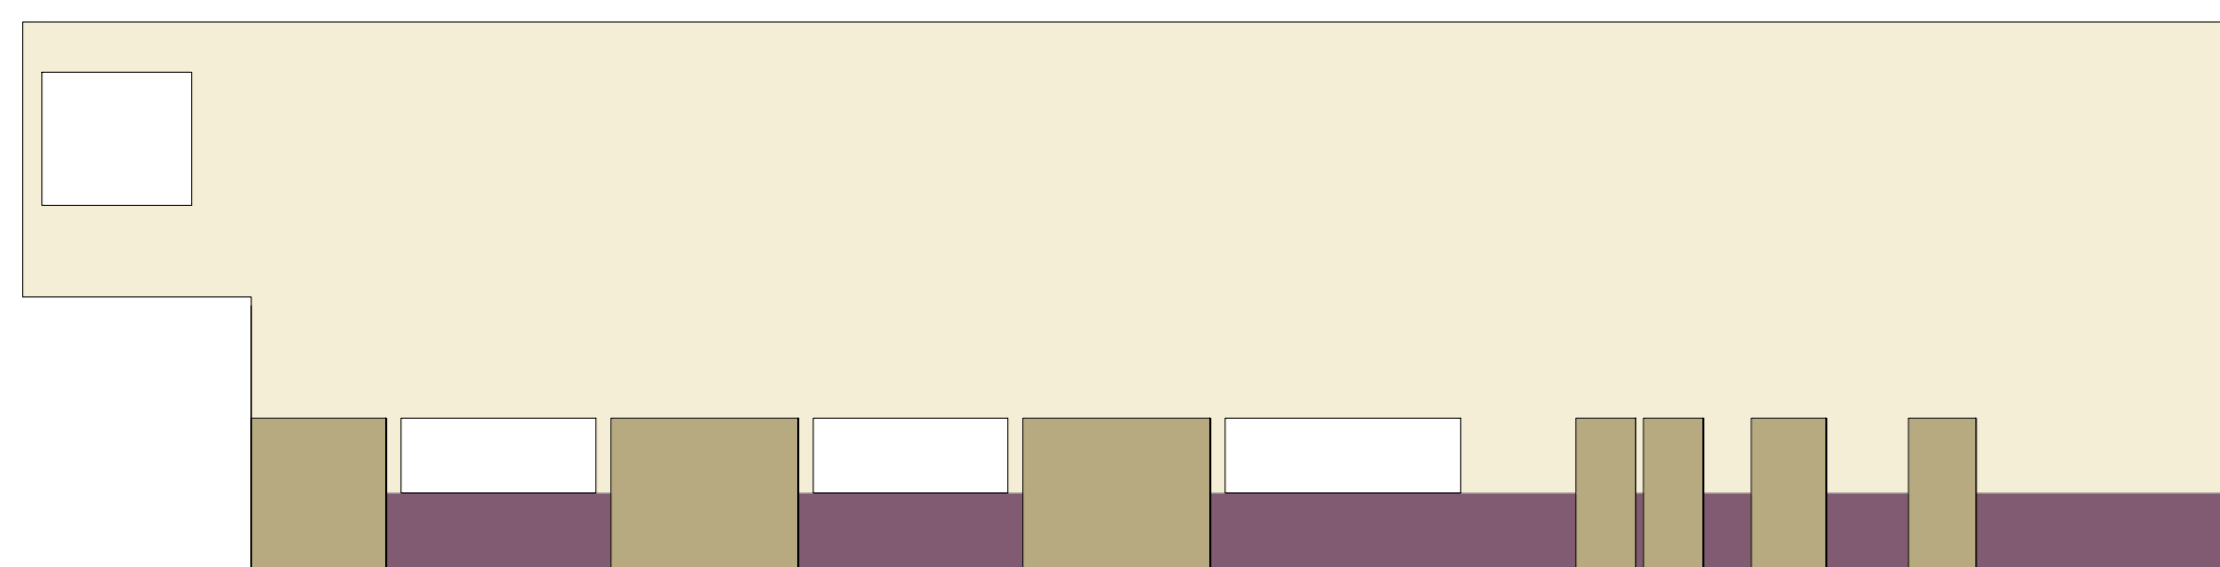

FACHADA SUR CALLE ORELLA.

FACHADA PONIENTE CALLE AMUNÁTEGUI.

Fachada Interior Pabellón 02

Fachada Interior Pabellón 03

Fachada Interior Pabellón 01

Primer Nivel.

Segundo Nivel.

ESCUELA PAULA JARAQUEMADA

OPCIÓN 2

COLOR BEIGE 1.716,35 m2

COLOR CAFÉ 297,39 m2

COLOR VIOLETA 1.241,26 m2

TOTAL SUP. A PINTAR 3.255,04

Fachada lateral izquierda Pabellón 04

Fachada Exterior Pabellón 04

Fachada lateral derecha Pabellón 04