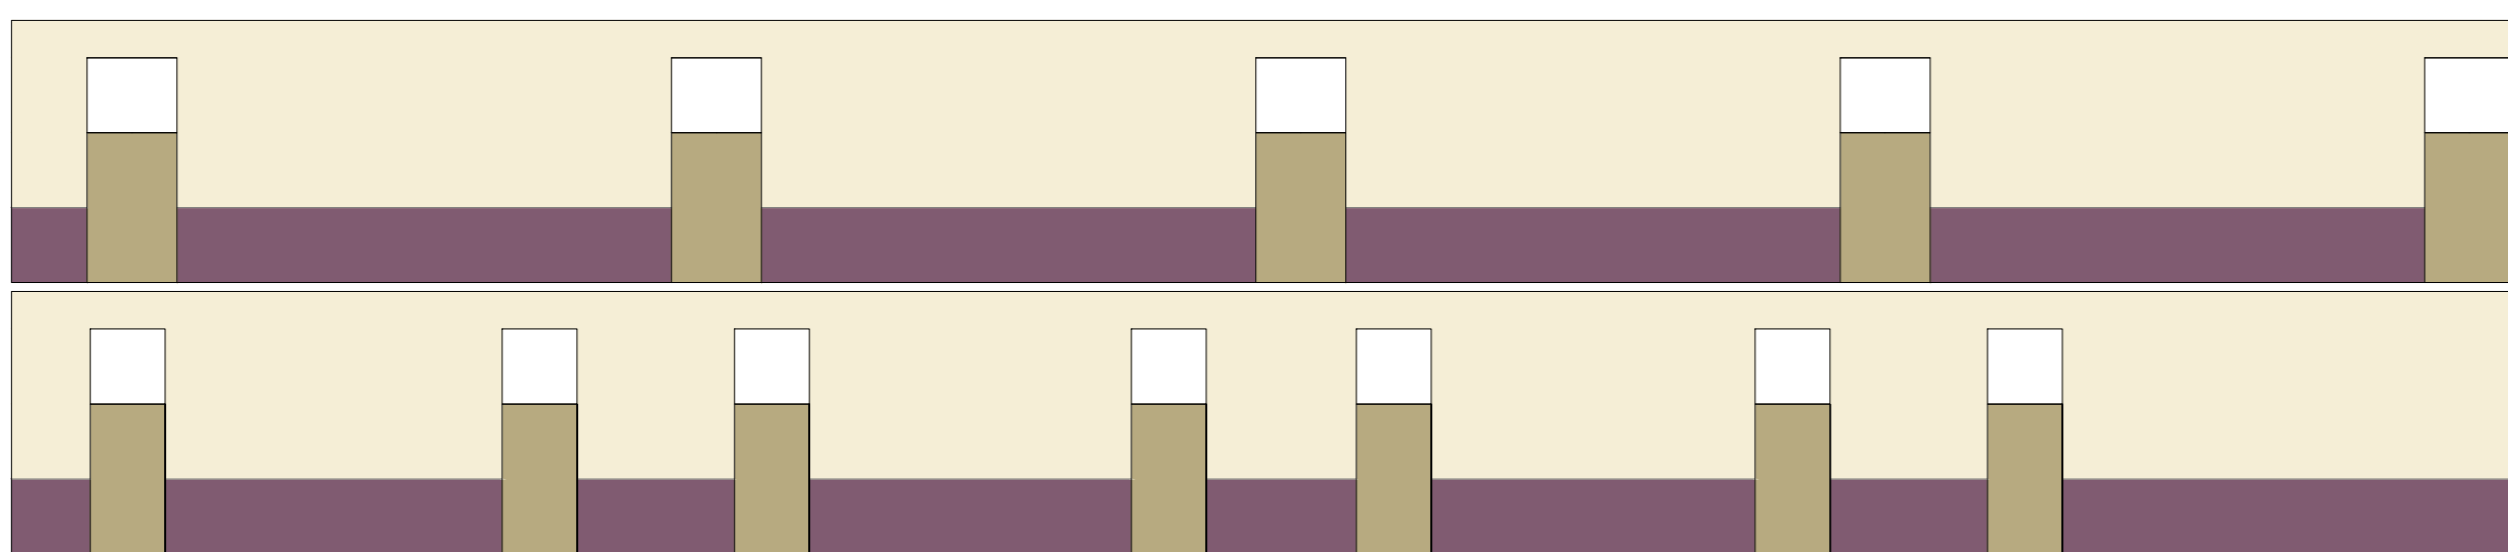

FACHADA SUR CALLE ORELLA.

FACHADA PONIENTE CALLE AMUNÁTEGUI.

Fachada Interior Pabellón 02

Fachada Interior Pabellón 03

Fachada Interior Pabellón 01

Primer Nivel.

Segundo Nivel.

ESCUELA PAULA JARAQUEMADA

OPCIÓN 2

COLOR BEIGE 1.716,35 m2

COLOR CAFÉ 297,39 m2

COLOR VIOLETA 1.241,26 m2

TOTAL SUP. A PINTAR 3.255,04

Fachada lateral izquierda Pabellón 04

Fachada Exterior Pabellón 04

Fachada lateral derecha Pabellón 04