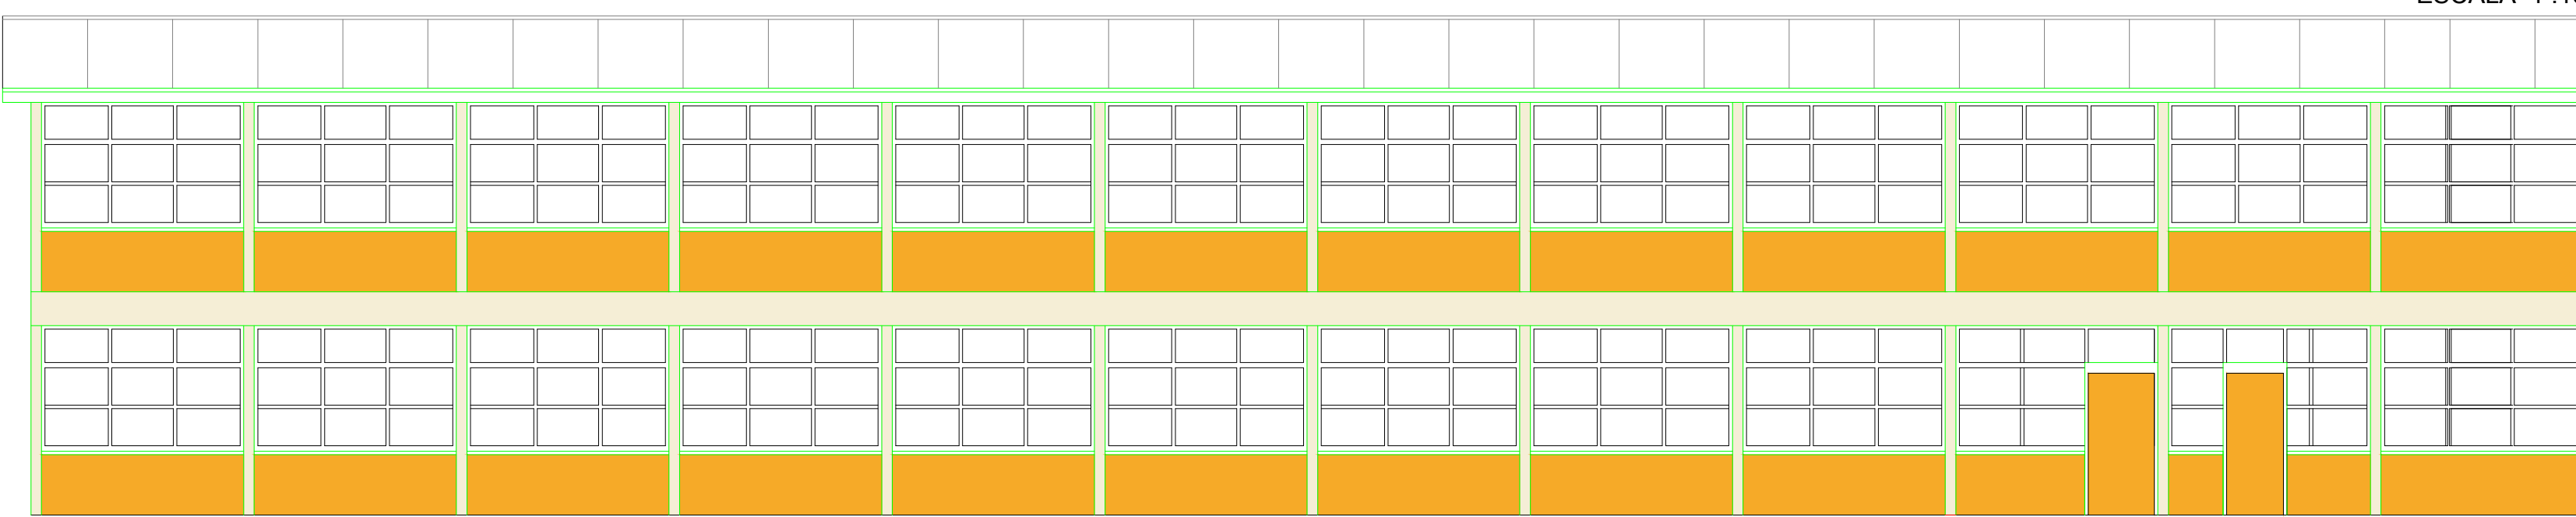

PABELLÓN ORIENTE

ELEVACIÓN LATERAL
ESCALA 1:100

ELEVACIÓN PATIO INTERIOR
ESCALA 1:100

ELEVACIÓN CALLE JUAN MARTÍNEZ.
ESCALA 1:100

ELEVACIÓN LATERAL
ESCALA 1:100

PABELLÓN SUR 1

ELEVACIÓN PATIO INTERIOR
ESCALA 1:100

ELEVACIÓN CALLE SERRANO
ESCALA 1:100

ELEVACIONES LATERALES
ESCALA 1:100

PABELLÓN SUR 2

PABELLÓN SUR 3

PABELLÓN NORTE

ELEVACIÓN LATERAL
ESCALA 1:100

ELEVACIÓN PATIO INTERIOR
ESCALA 1:100

ELEVACIÓN LATERAL
ESCALA 1:100

ELEVACIÓN CALLE SAN MARTÍN
ESCALA 1:100

PABELLÓN PONIENTE

ELEVACIÓN LATERAL
ESCALA 1:100

ELEVACIÓN PONIENTE
ESCALA 1:100

ELEVACIÓN PATIO INTERIOR
ESCALA 1:100

ELEVACIÓN LATERAL
ESCALA 1:100